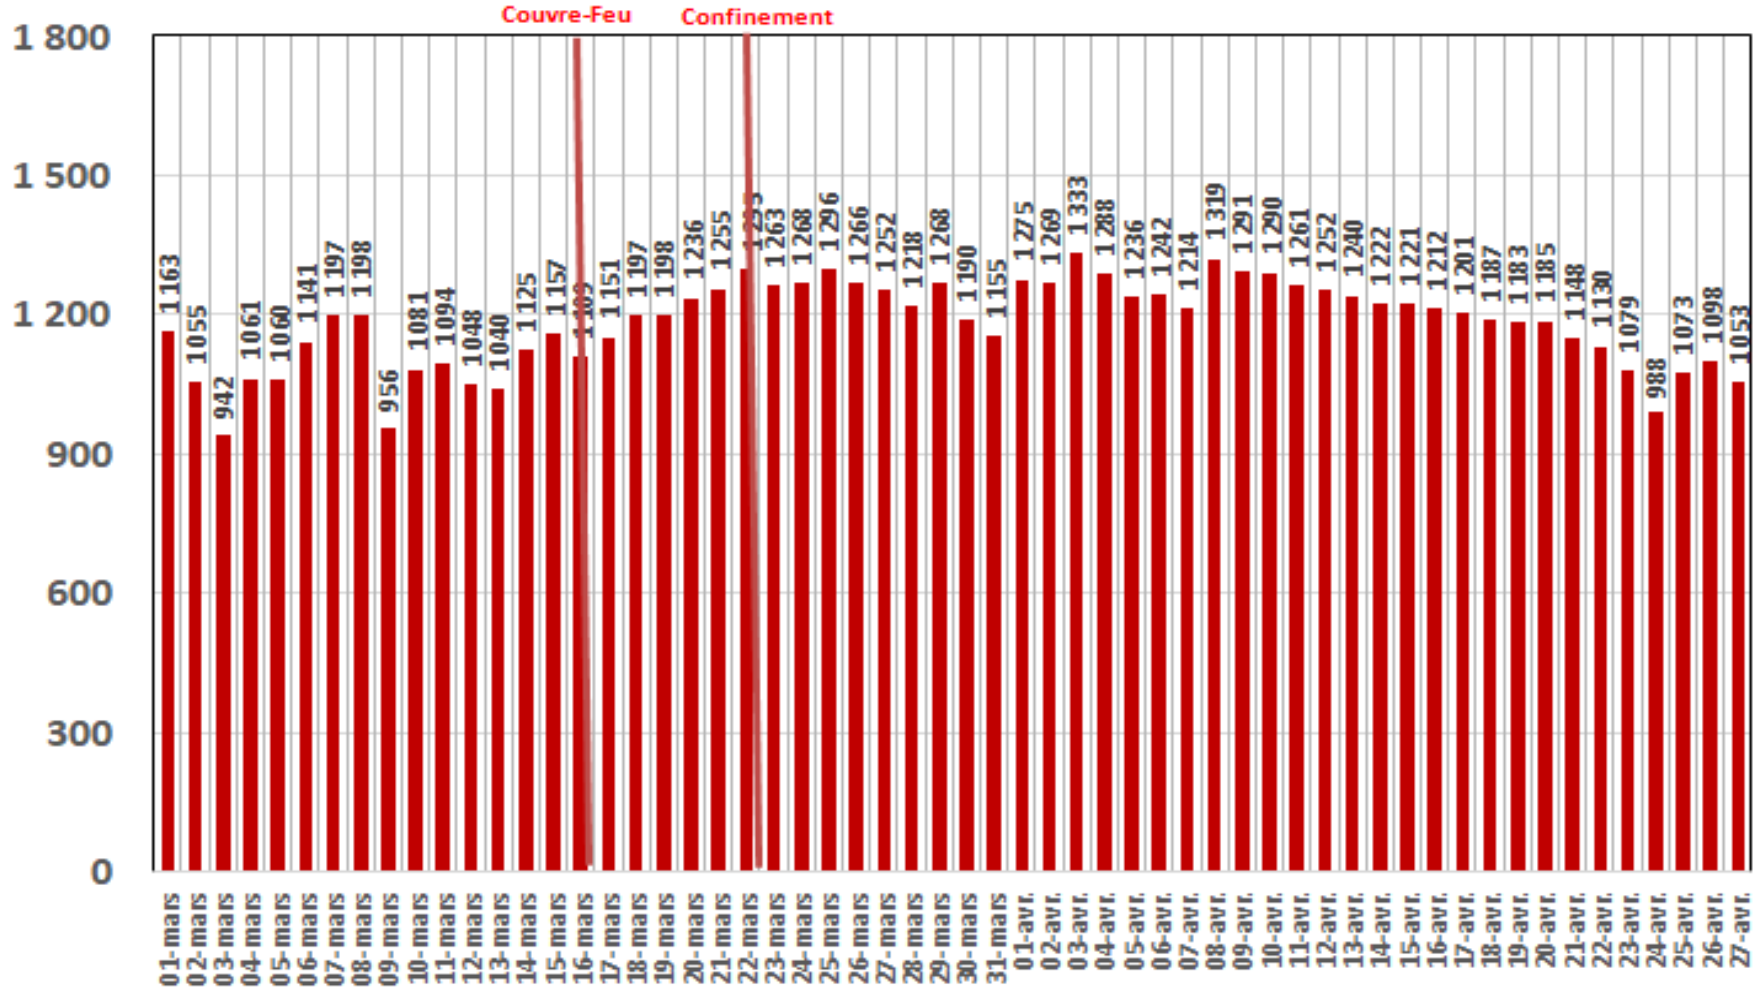

Effet du Couvre-feu et du Confinement Total sur:
Le Trafic Internet Mobile
et Le Trafic Internet Fixe Hertzien
(& réclamations)

Evolution Journalière
du 1^{er} Mars 2020 au 27 Avril 2020

Traffic Data Mobile

Traffic Data Mobile (To)

Traffic Data Mobile sur Smartphone

Traffic Data Mobile sur Smartphone (To)

Trafic Data Mobile sur Clés 3G/4G

Trafic Data Mobile sur Clés 3G/4G (To)

Traffic Data Fixe Hertzienne

Traffic Data Fixe Hertzienne (Box-Data & LTE-TDD) (To)

Traffic Data sur Box-Data

Traffic Data sur Box-Data (To)

Traffic Data sur LTE-TDD

Traffic Data sur LTE-TDD (To)

Evolution quotidienne du nombre des réclamations relatives aux services Box Data & LTE-TDD

Nombre de réclamations Box Data & LTE-TDD