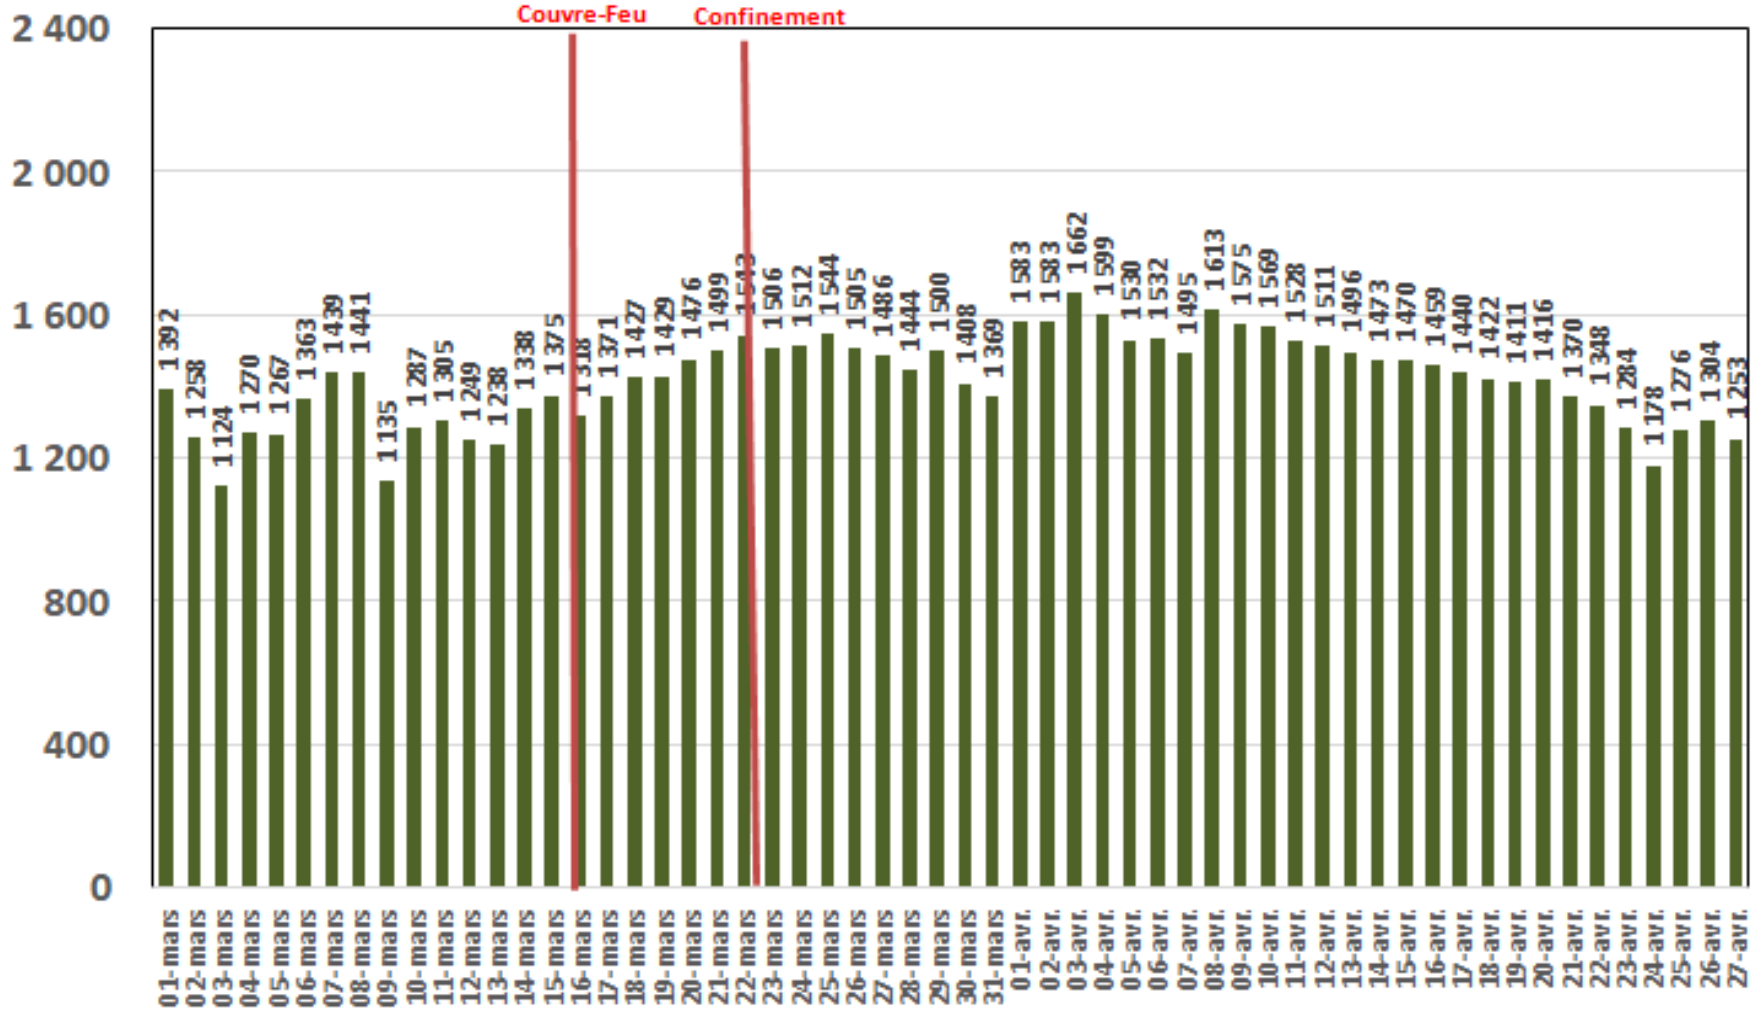

Effet du Couvre-feu et du Confinement Total sur:
Le Trafic Internet Mobile
et Le Trafic Internet Fixe Hertzien
(& réclamations)

Evolution Journalière
du 1^{er} Mars 2020 au 27 Avril 2020

Traffic Data Mobile

Traffic Data Mobile (To)

Traffic Data Mobile sur Smartphone

Traffic Data Mobile sur Smartphone (To)

Trafic Data Mobile sur Clés 3G/4G

Trafic Data Mobile sur Clés 3G/4G (To)

Traffic Data Fixe Hertzienne

Traffic Data Fixe Hertzienne (Box-Data & LTE-TDD) (To)

Traffic Data sur Box-Data

Traffic Data sur Box-Data (To)

Traffic Data sur LTE-TDD

Traffic Data sur LTE-TDD (To)

Evolution quotidienne du nombre des réclamations relatives aux services Box Data & LTE-TDD

Nombre de réclamations Box Data & LTE-TDD