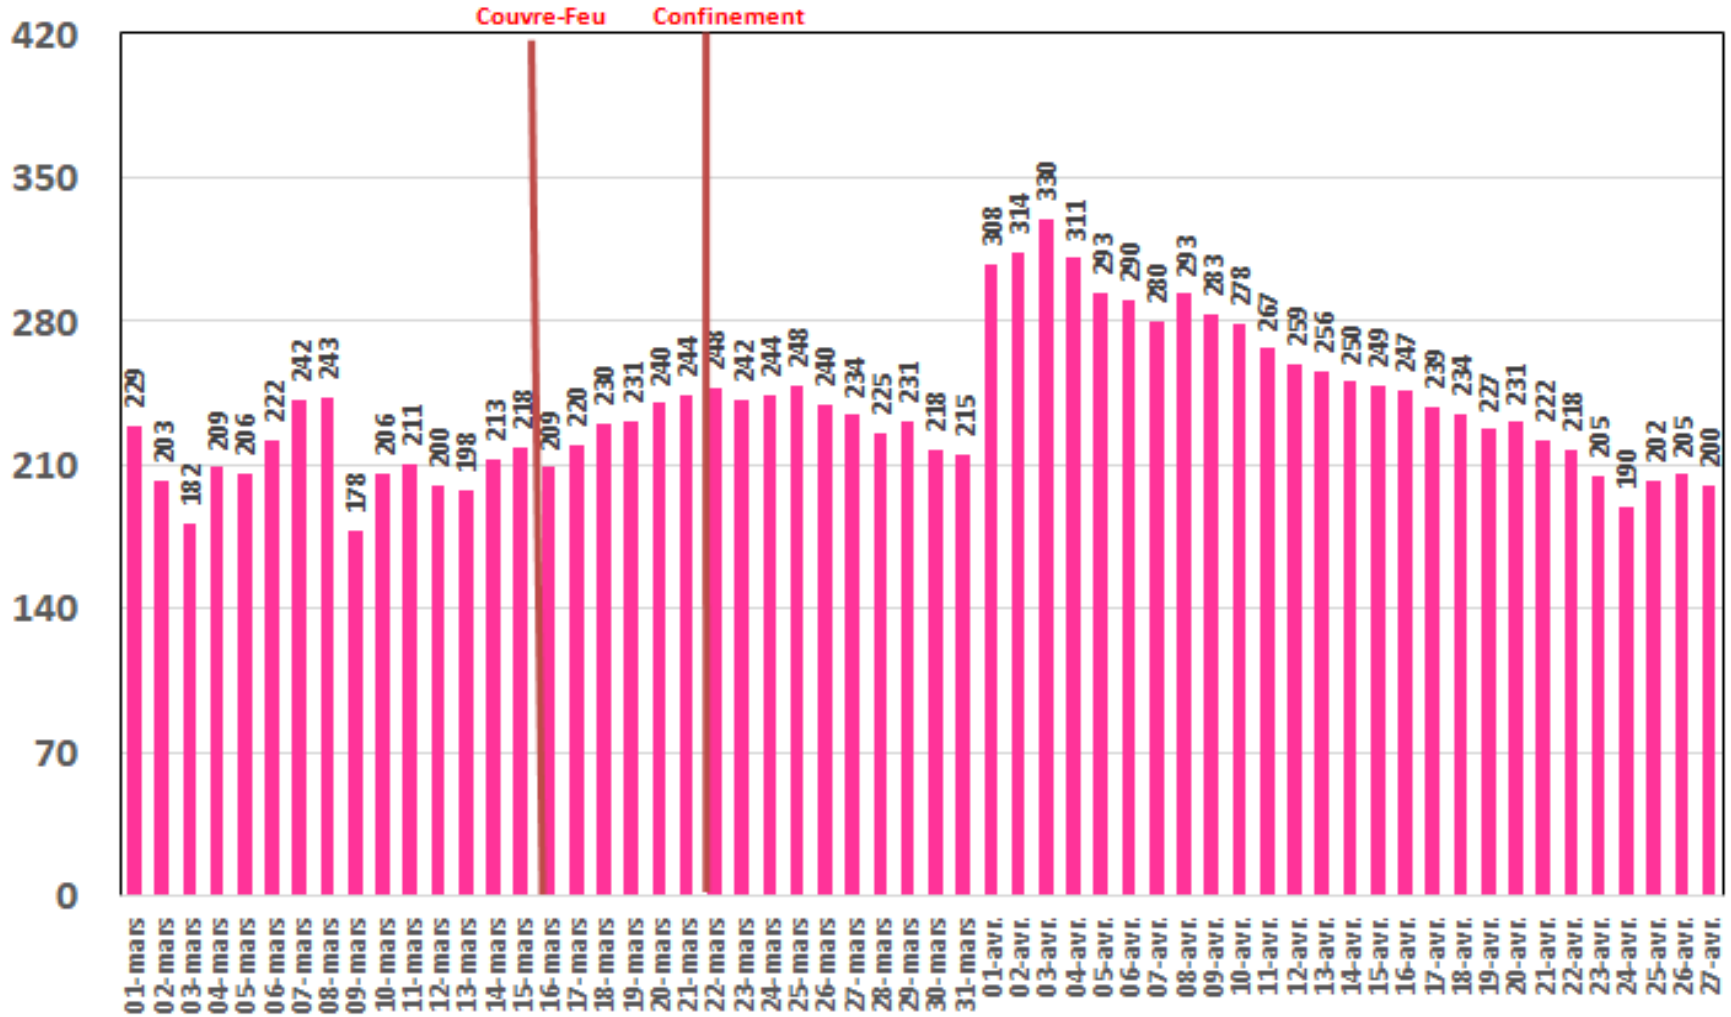

Effet du Couvre-feu et du Confinement Total sur:
Le Trafic Internet Mobile
et Le Trafic Internet Fixe Hertzien
(& réclamations)

Evolution Journalière
du 1^{er} Mars 2020 au 27 Avril 2020

Traffic Data Mobile

Traffic Data Mobile (To)

Traffic Data Mobile sur Smartphone

Traffic Data Mobile sur Smartphone (To)

Trafic Data Mobile sur Clés 3G/4G

Trafic Data Mobile sur Clés 3G/4G (To)

Traffic Data Fixe Hertzienne

Traffic Data Fixe Hertzienne (Box-Data & LTE-TDD) (To)

Traffic Data sur Box-Data

Traffic Data sur Box-Data (To)

Traffic Data sur LTE-TDD

Traffic Data sur LTE-TDD (To)

Evolution quotidienne du nombre des réclamations relatives aux services Box Data & LTE-TDD

Nombre de réclamations Box Data & LTE-TDD