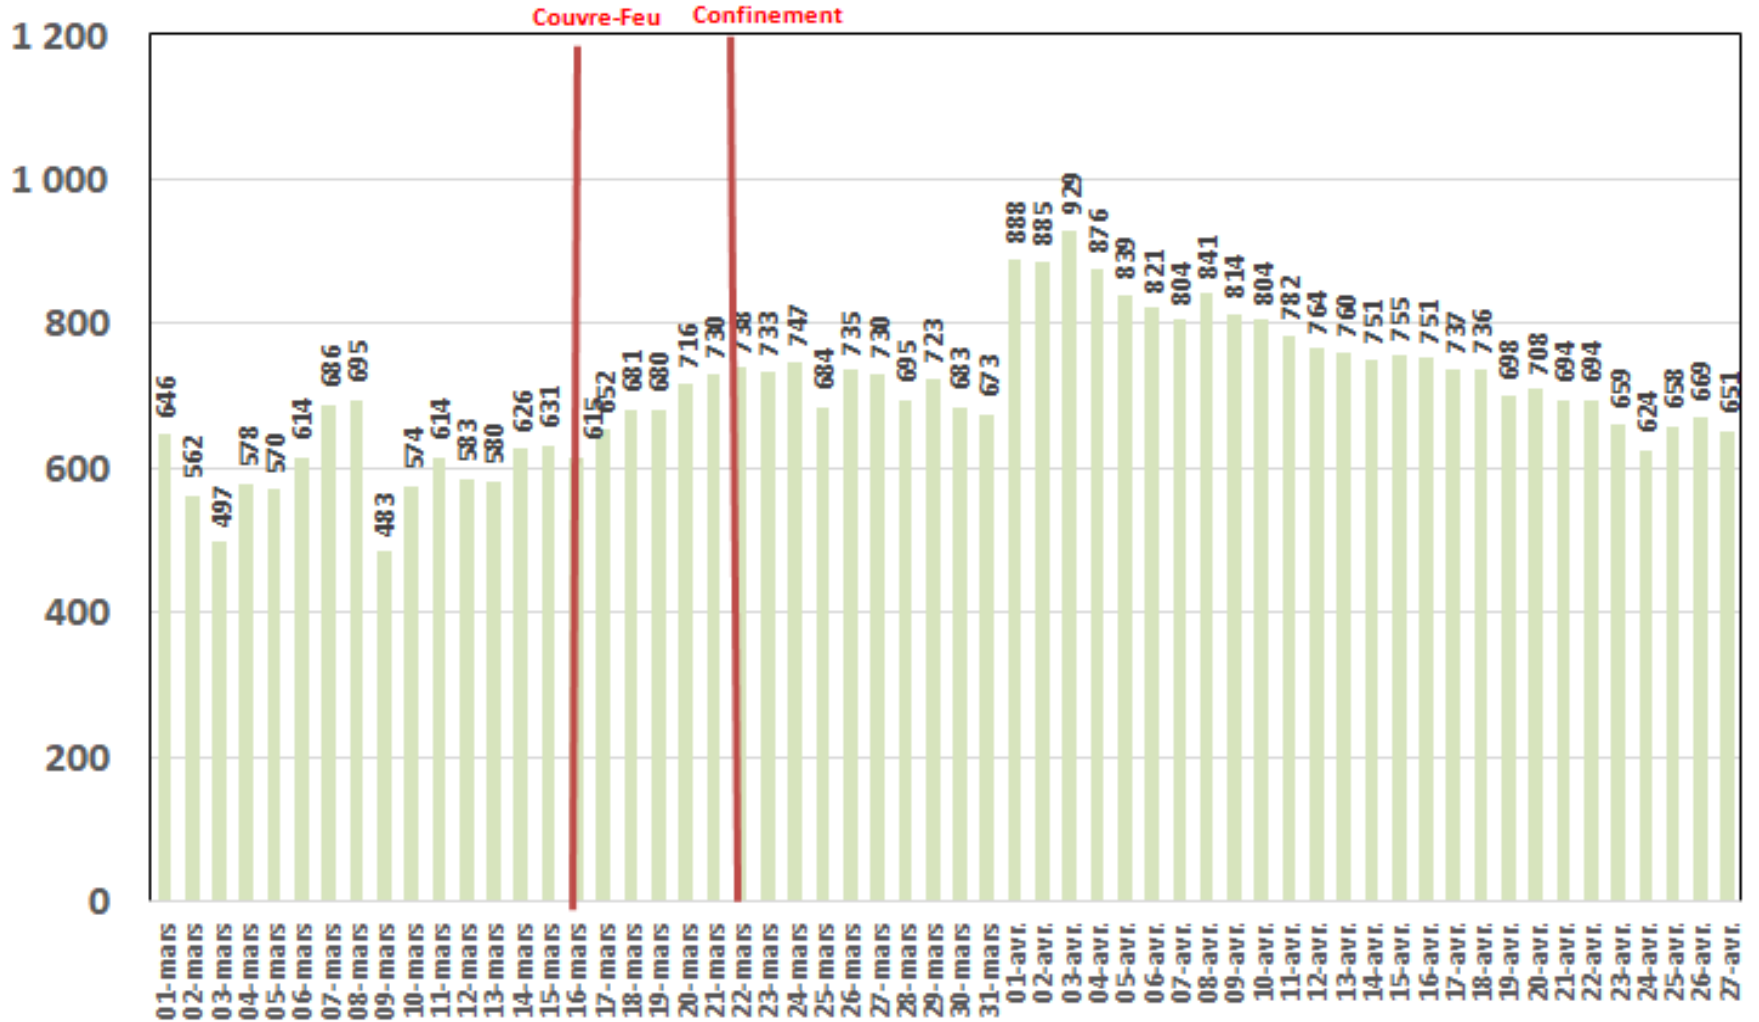

Effet du Couvre-feu et du Confinement Total sur:
Le Trafic Internet Mobile
et Le Trafic Internet Fixe Hertzien
(& réclamations)

Evolution Journalière
du 1^{er} Mars 2020 au 27 Avril 2020

Traffic Data Mobile

Traffic Data Mobile (To)

Traffic Data Mobile sur Smartphone

Traffic Data Mobile sur Smartphone (To)

Trafic Data Mobile sur Clés 3G/4G

Trafic Data Mobile sur Clés 3G/4G (To)

Traffic Data Fixe Hertzienne

Traffic Data Fixe Hertzienne (Box-Data & LTE-TDD) (To)

Traffic Data sur Box-Data

Traffic Data sur Box-Data (To)

Traffic Data sur LTE-TDD

Traffic Data sur LTE-TDD (To)

Evolution quotidienne du nombre des réclamations relatives aux services Box Data & LTE-TDD

Nombre de réclamations Box Data & LTE-TDD