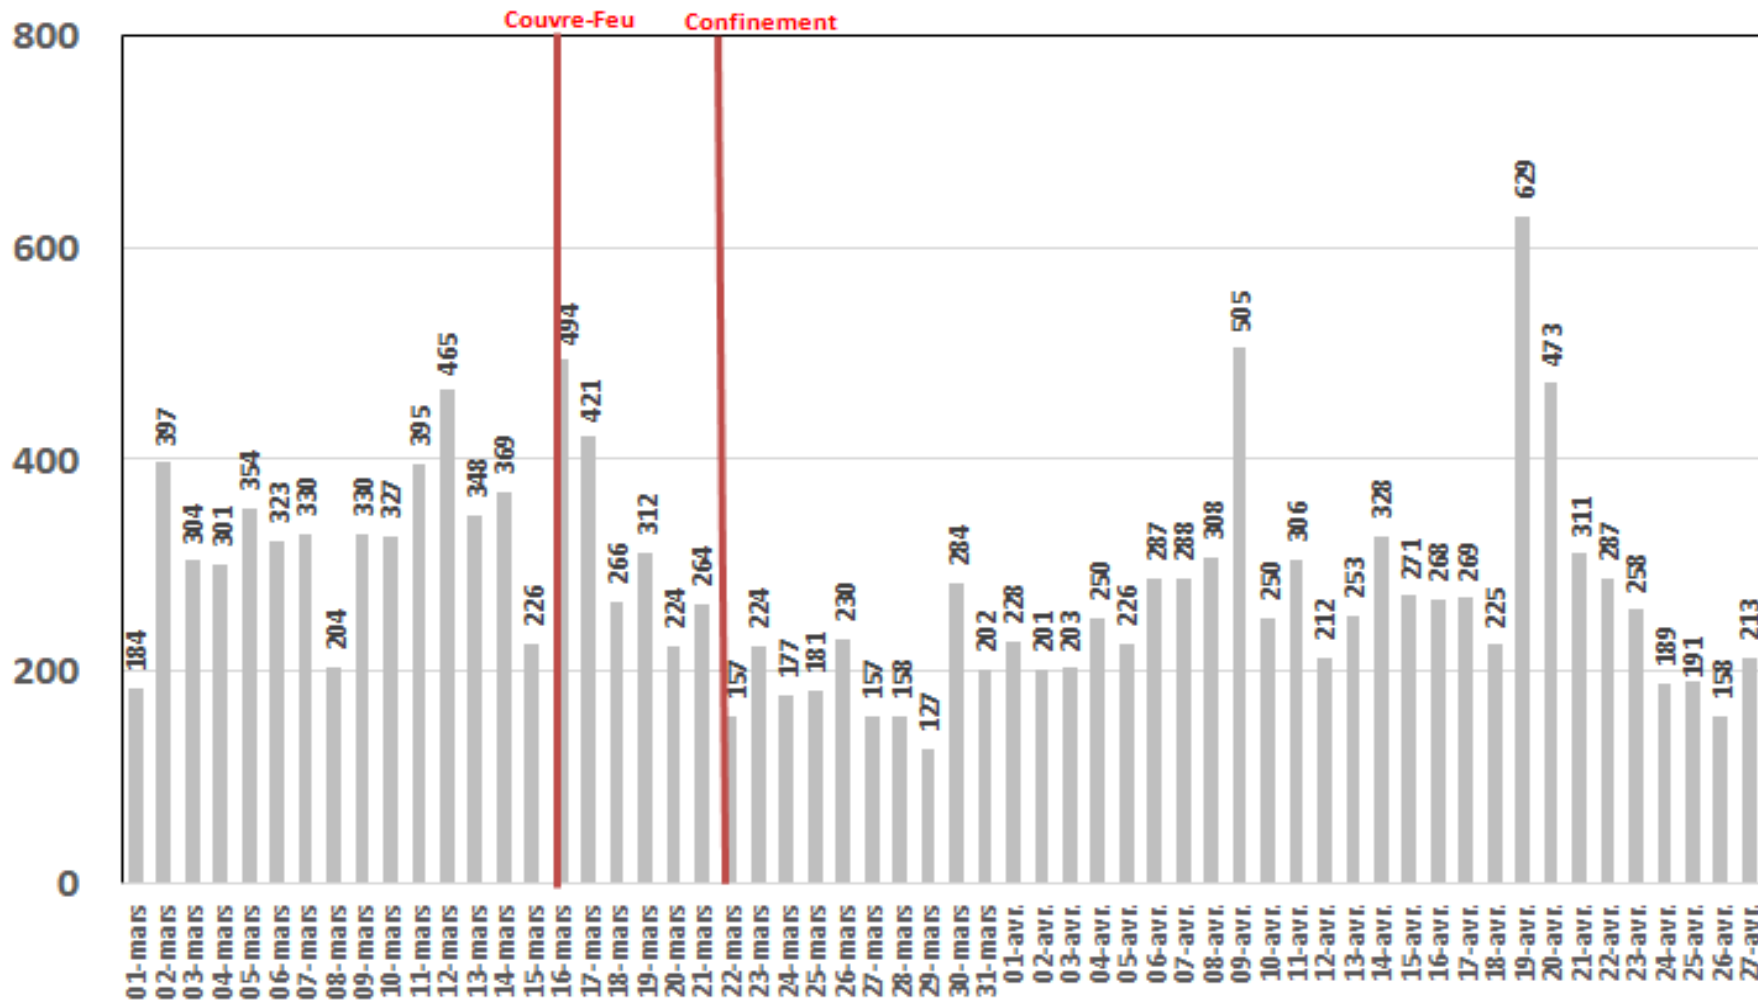

Traffic Data sur Box-Data

Traffic Data sur Box-Data (To)

Traffic Data sur LTE-TDD

Traffic Data sur LTE-TDD (To)

Evolution quotidienne du nombre des réclamations relatives aux services Box Data & LTE-TDD

Nombre de réclamations Box Data & LTE-TDD

Traffic Voix Mobile