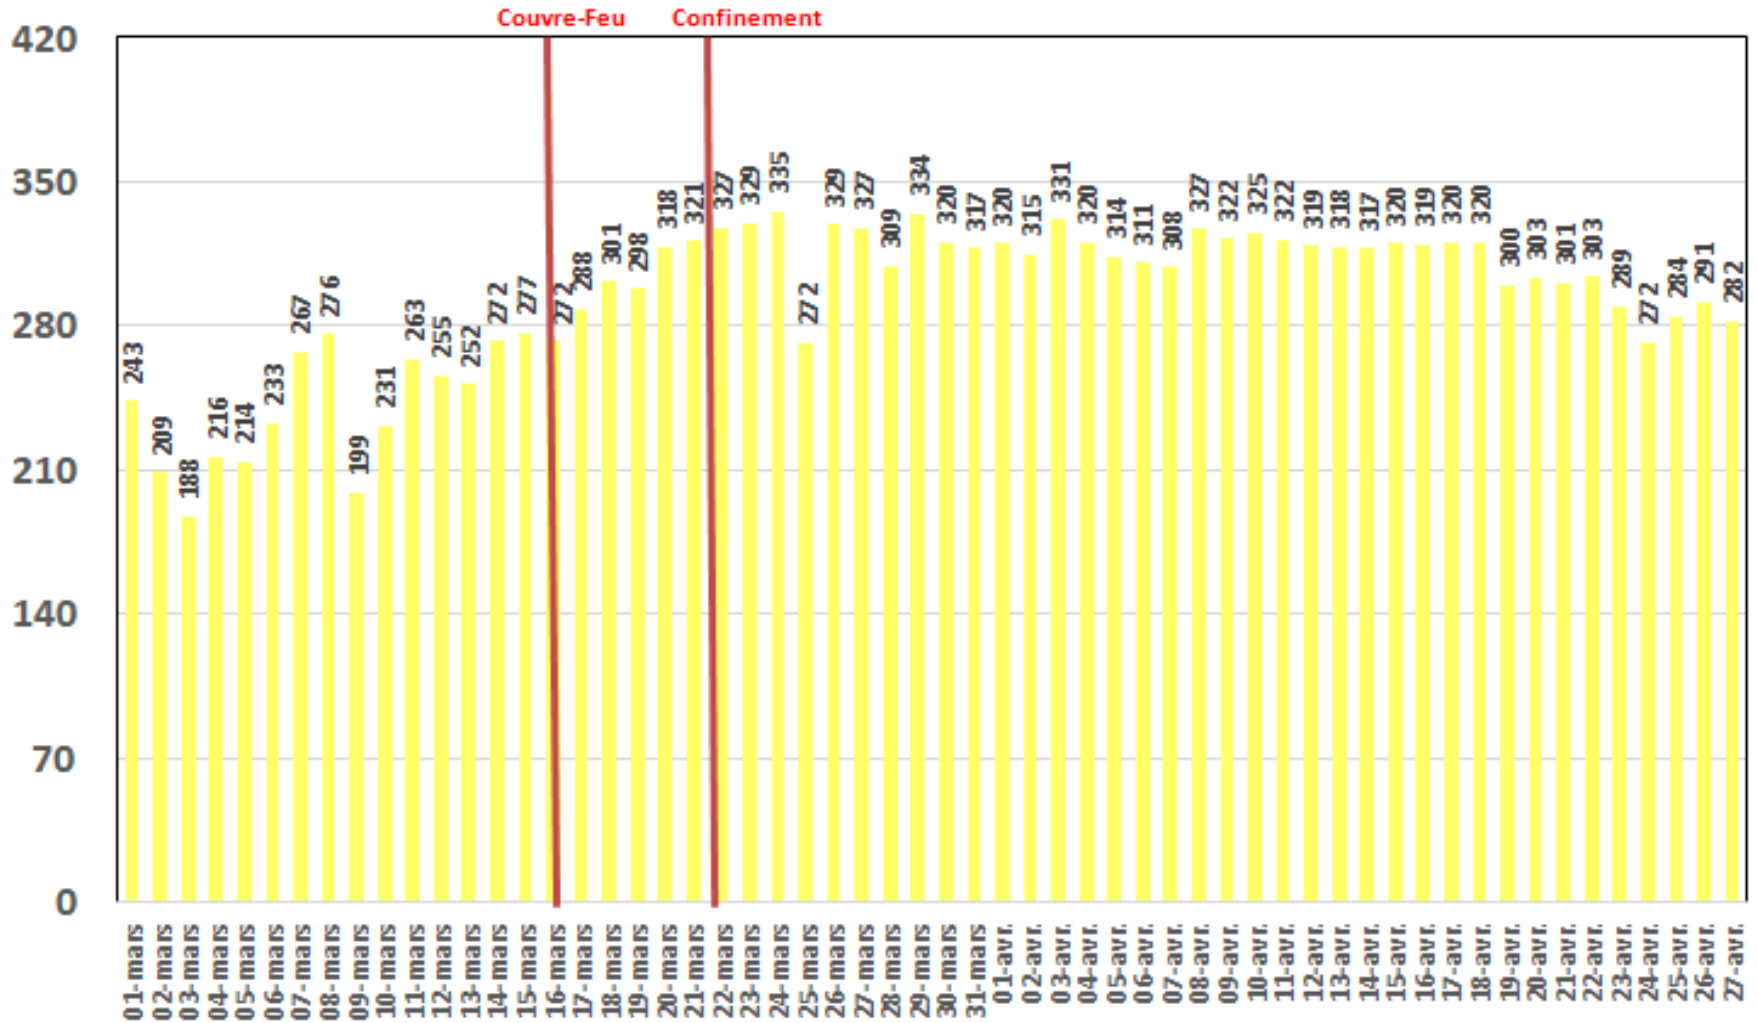

Traffic Data Mobile (To)

Traffic Data Mobile sur Smartphone

Traffic Data Mobile sur Smartphone (To)

Trafic Data Mobile sur Clés 3G/4G

Trafic Data Mobile sur Clés 3G/4G (To)

Traffic Data Fixe Hertzienne

Traffic Data Fixe Hertzienne (Box-Data & LTE-TDD) (To)

Traffic Data sur Box-Data

Traffic Data sur Box-Data (To)

Traffic Data sur LTE-TDD

Traffic Data sur LTE-TDD (To)

Evolution quotidienne du nombre des réclamations relatives aux services Box Data & LTE-TDD

Nombre de réclamations Box Data & LTE-TDD