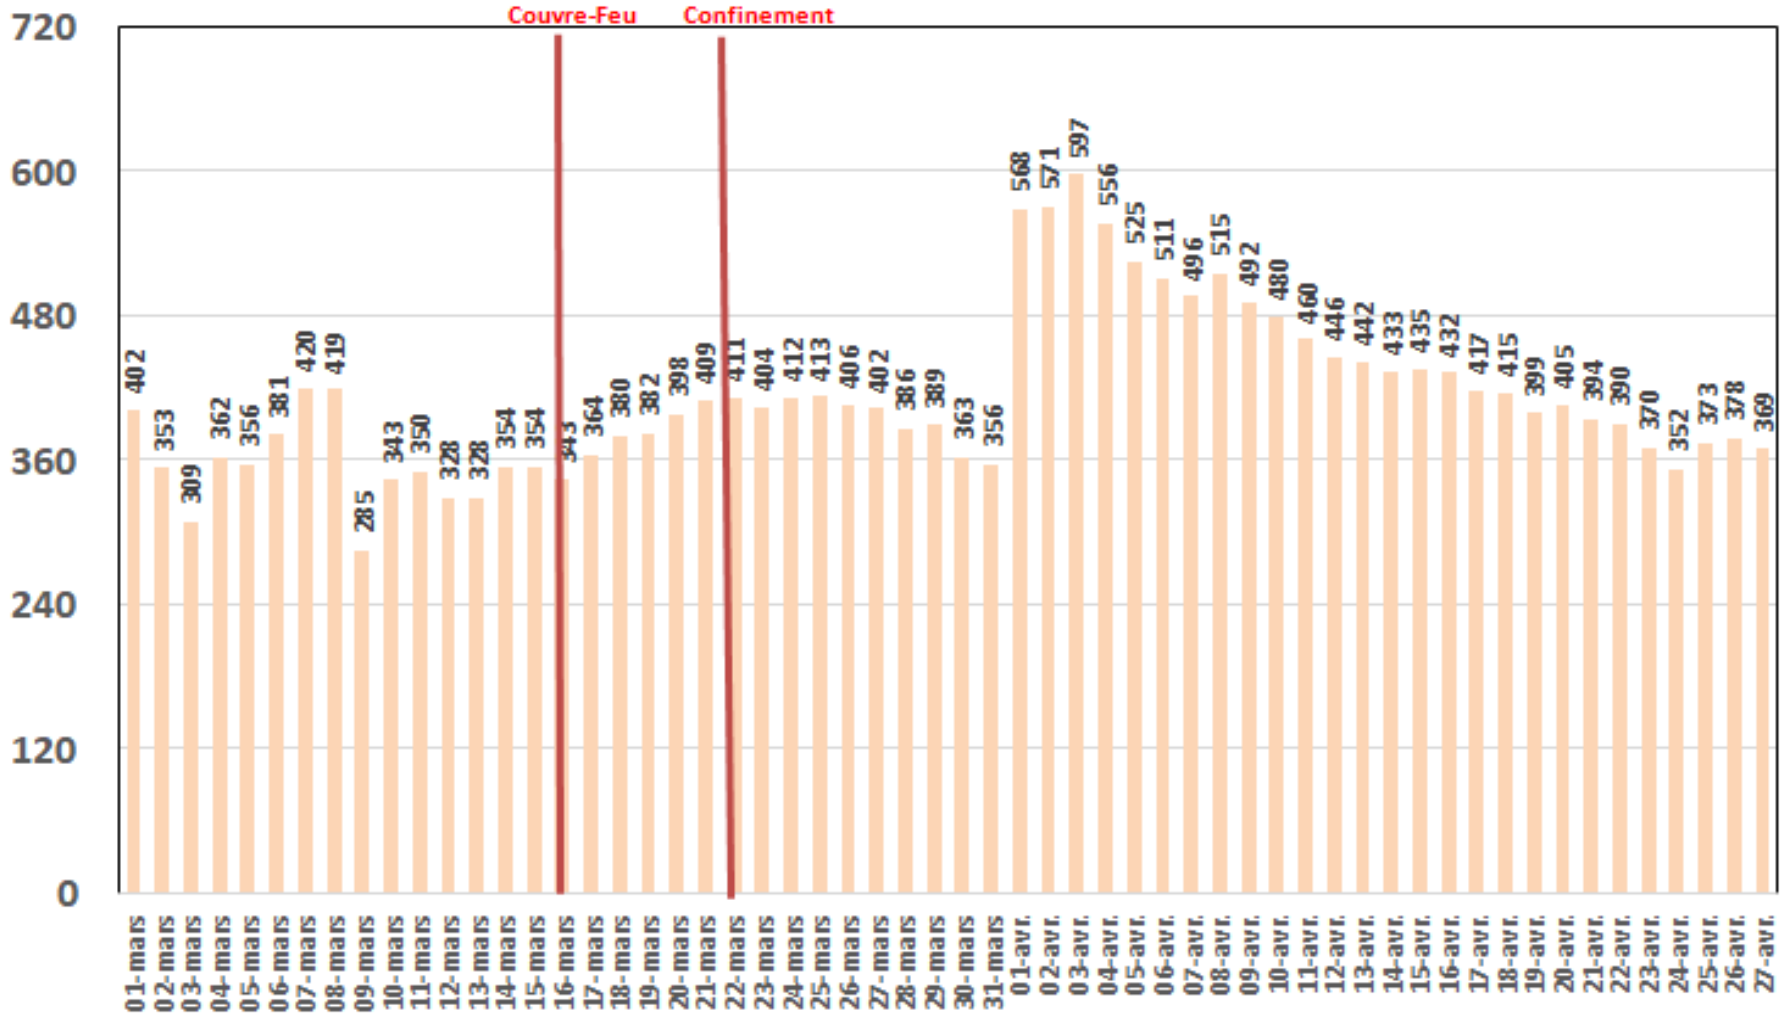

Effet du Couvre-feu et du Confinement Total sur:
Le Trafic Internet Mobile
et Le Trafic Internet Fixe Hertzien
(& réclamations)

Evolution Journalière
du 1^{er} Mars 2020 au 27 Avril 2020

Traffic Data Mobile

Traffic Data Mobile (To)

Traffic Data Mobile sur Smartphone

Traffic Data Mobile sur Smartphone (To)

Trafic Data Mobile sur Clés 3G/4G

Trafic Data Mobile sur Clés 3G/4G (To)

Traffic Data Fixe Hertzienne

Traffic Data Fixe Hertzienne (Box-Data & LTE-TDD) (To)

Traffic Data sur Box-Data

Traffic Data sur Box-Data (To)

Traffic Data sur LTE-TDD

Traffic Data sur LTE-TDD (To)

Evolution quotidienne du nombre des réclamations relatives aux services Box Data & LTE-TDD

Nombre de réclamations Box Data & LTE-TDD